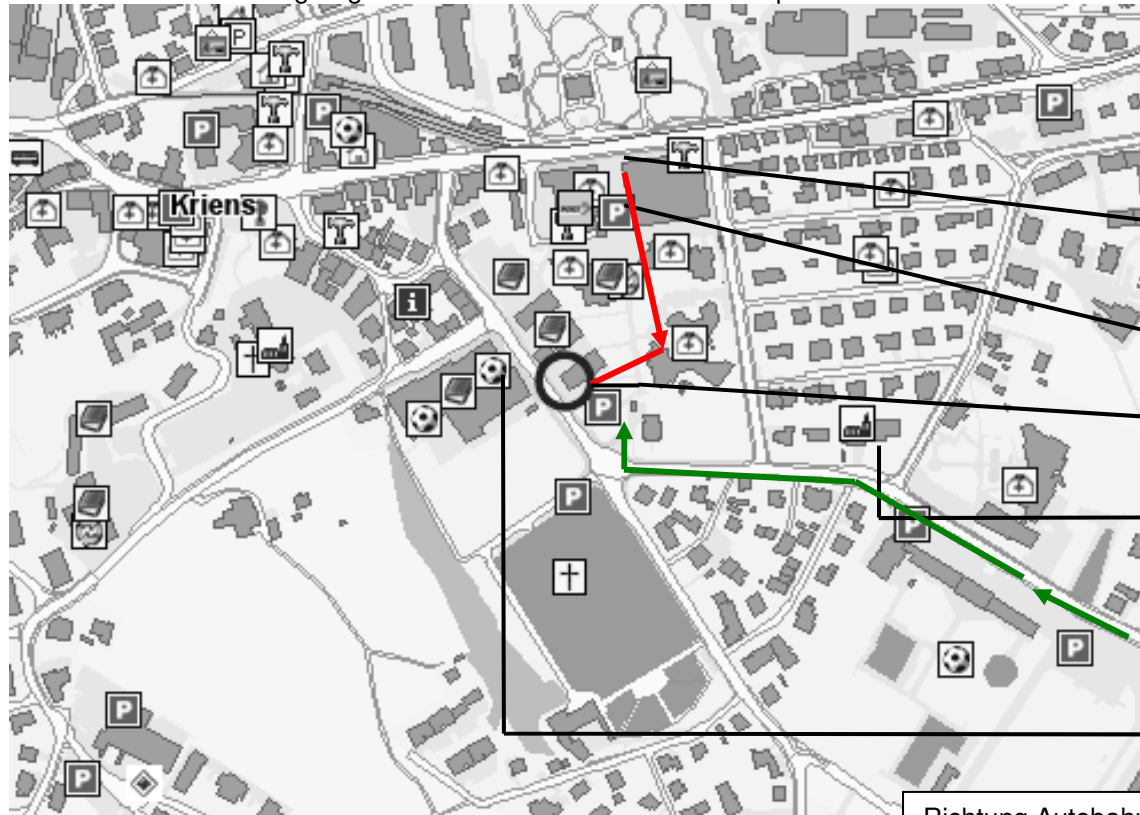

## Spitex Verein Kriens

Spitex-Zentrum, Horwerstrasse 9, 6010 Kriens / 041 319 39 39

Rot = Fussweg ab Busstation Hofmatt-Bellpark

Grün = Zufahrt zur Tiefgarage von der Autobahn her über die Alpen- und Horwerstrasse

A2 Autobahn Ausfahrt Luzern Süd oder von Stadt Luzern her Richtung Kriens, links in die Alpenstrasse abzweigen

Von Luzern her mit Bus Nr. 1 Richtung Kriens-Obernau bis zur Bushaltestelle Hofmatt – Bellpark. In Fahrtrichtung links über die Strasse, zwischen Post und Einkaufszentrum hindurch am Brunnen vorbei bis zum roten Haus

Hofmatt Platz mit Migros/Post und Restaurant

**Spitex-Zentrum, Horwerstrasse 9, 6010 Kriens,** rotes Haus im Parterre (Gemäss roter Linie).

Reformierte Kirche „Johannes“

Nach links abbiegen in die Horwerstrasse einbiegen bis zum Kreisel und dort rechts in die Tiefgarage fahren

Krauerhalle

Richtung Autobahn A2